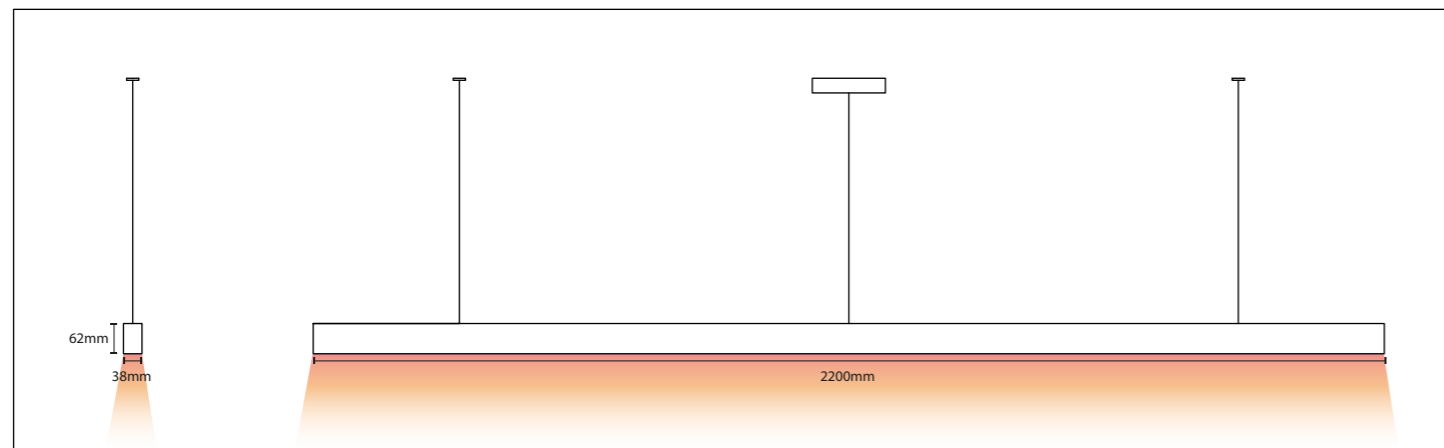

# ES Alu-Profil / Seilabhängung 62X38mm / LED Band 14,4W 4000K

## Produkt - Einleitung

Leuchtenprofil aus eloxiertem Aluminium 62x38mm zur Einsatz für 1 LED Band.  
Längenzuschnitt auf Mass.  
Leuchte kann zu Lichtbändern mit verschiedenen Konfigurationen verknüpft werden.  
Elektronische Vorschaltgeräte wahlweise schaltbar, dimmbar 1-10V oder DALI dimmbar.  
**Pulverbeschichtung auf Wunsch nach RAL Farbe.**

Mit unseren Premium LED Profilen lassen sich sämtliche Designs und architektonische Muster, an Decke, Wand und Boden realisieren.

Extreme Kühlleistung durch 3mm Materialstärke, getestet bis 3600lm/lm

### Artikel NR

Profil 62mmX38mmX2200mm  
inkl. opal-matt PVC Abdeckung:

PRE-ES-Seil