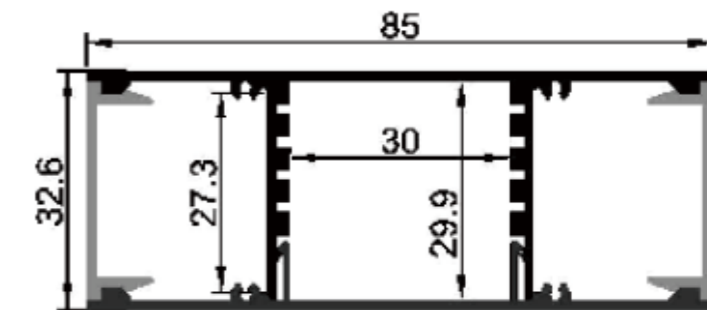

Premium Aluminium Profil Wand-Aufbau QSG-3285

Produkt - Einleitung

Premium LED Profil für LED Streifen bis zu einer max. Breite von 27,3mm
Mit unseren Premium LED Profilen lassen sich sämtliche Designs und architektonische Muster, an der Wand realisieren.
Extreme Kühlleistung durch 3mm Materialstärke, getestet bis 3600lm/lfm

Artikel NR

Profil 32,6mm x 85mm x 2000mm inkl. (1/2/3) PVC Abdeckung: PRE-QSG-3285-S/W/B

Optionales Zubehör

- Endkappen: PRE-QSG-3285-End

Diffuser

Opal

Clear

Silver