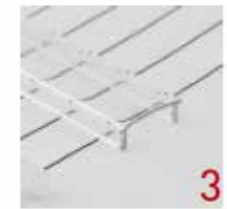

Premium Aluminium Profil Aufbau QSG-5575

Produkt - Einleitung

Premium LED Profil für LED Streifen bis zu einer max. Breite von 30,1mm
Mit unseren Premium LED Profilen lassen sich sämtliche Designs und architektonische Muster, an Decke, Wand und Boden realisieren.
Extreme Kühlleistung durch 3mm Materialstärke, getestet bis 3600lm/lfm

Artikel NR

Profil 54,8mm x 75mm inkl. (1/2/3) PVC Abdeckung: PRE-QSG-5575-S/W/B

Optionales Zubehör

- Endkappen: PRE-QSG-5575-End
- Befestigungs-Clips: PRE-QSG-5575-AN-Clips
- Seilabhängung: PRE-QSG-5575-AN-Seil

Clear