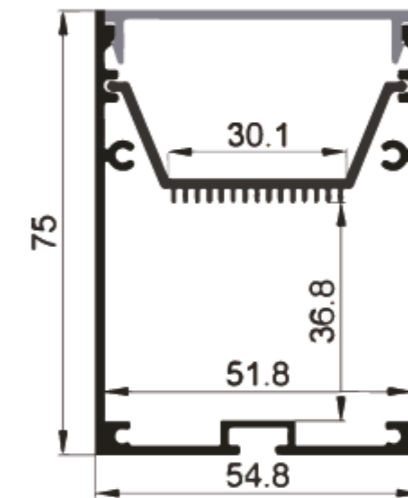

Premium Aluminium Profil Aufbau QSG-5575

Produkt - Einleitung

Premium LED Profil für LED Streifen bis zu einer max. Breite von 30,1mm
Mit unseren Premium LED Profilen lassen sich sämtliche Designs und architektonische Muster, an Decke, Wand und Boden realisieren.
Extreme Kühlleistung durch 3mm Materialstärke, getestet bis 3600lm/lfm

Artikel NR

Profil 54,8mm x 75mm inkl. (1/2/3) PVC Abdeckung: PRE-QSG-5575-S/W/B

Optionales Zubehör

- Endkappen: PRE-QSG-5575-End
- Befestigungs-Clips: PRE-QSG-5575-AN-Clips
- Seilabhängung: PRE-QSG-5575-AN-Seil