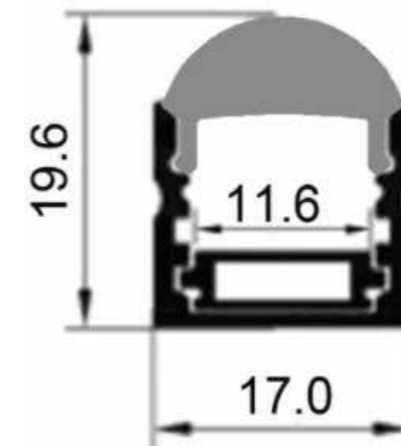

Premium Aluminium Profil QSG-1715F

Produkt - Einleitung

Premium LED Linsen Profil für LED Streifen bis zu einer max. Breite von 11,6mm
Mit unseren Premium LED Profilen lassen sich sämtliche Designs und architektonische Muster, an Decke, Wand und Boden realisieren.
Extreme Kühlleistung durch 3mm Materialstärke, getestet bis 3600lm/lfm

Artikel NR

Profil 17mm x 19,6mm inkl. (1/2/3) PVC Abdeckung: PRE-QSG-1715F-S/W/B

Optionales Zubehör

- Endkappen: PRE-QSG-1715F-End
- Befestigungs-Clips: PRE-QSG-1715F-AN-Clips