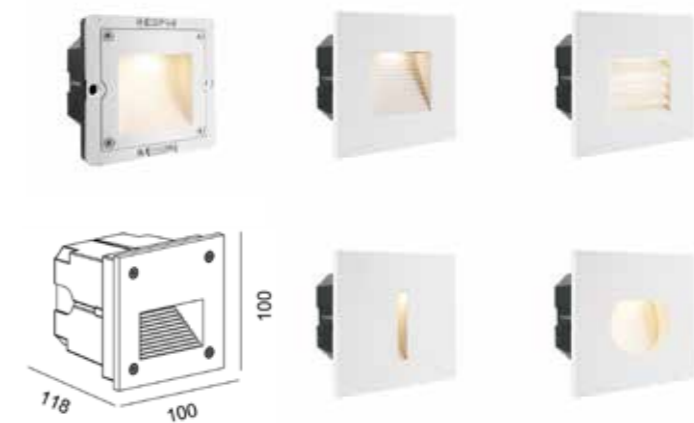

Toulouse Serie Wandeinbauleuchte 1W

Beschreibung

Die Wandeinbauleuchte besteht aus Aluminium Druckguss
Mit COB LED Power Modul.

- Länge: 94 mm
- Breite: 94 mm
- Höhe: 75 mm
- Einbautiefe: 70 mm
- Gewicht (g): 360
- Ausschnittsmaß Länge: 95 mm
- Ausschnittsmaß Breite: 95 mm
- Einbautopf Material: PVC
- Einbautopf Länge: 95 mm
- Einbautopf Breite: 95 mm
- Einbautopf Höhe: 70 mm

Artikel NR

Gehäusefarbe

PRE-1W-Toulouse-3000K-A/B/C/D-S/W/B

Silber/ Weiss / Schwarz

Leistung	CCT	Lumen	CRI	Eingangsspannung	Eingangsstrom
1W	3000K	55m	>80	220-240V AC/50-60Hz	110 mA

PRE-1W-Toulouse-3000K-A/B/C/D-S

PRE-1W-Toulouse-3000K--A/B/C/D-W

PRE-1W-Toulouse-3000K--A/B/C/D-W