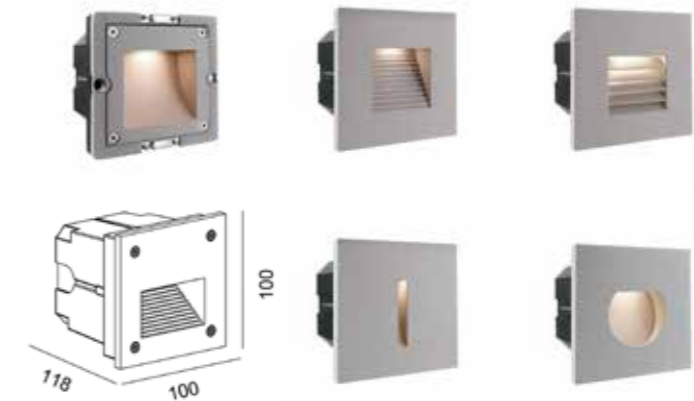

Toulouse Serie Wandeinbauleuchte 1W

Beschreibung

Die Wandeinbauleuchte besteht aus Aluminium Druckguss
Mit COB LED Power Modul.

- Länge: 94 mm
- Breite: 94 mm
- Höhe: 75 mm
- Einbautiefe: 70 mm
- Gewicht (g): 360
- Ausschnittsmaß Länge: 95 mm
- Ausschnittsmaß Breite: 95 mm
- Einbautopf Material: PVC
- Einbautopf Länge: 95 mm
- Einbautopf Breite: 95 mm
- Einbautopf Höhe: 70 mm

Artikel NR

Gehäusefarbe

PRE-1W-Toulouse-3000K-A/B/C/D-S/W/B

Silber/ Weiss / Schwarz

Leistung	CCT	Lumen	CRI	Eingangsspannung	Eingangsstrom
1W	3000K	55m	>80	220-240V AC/50-60Hz	110 mA

PRE-1W-Toulouse-3000K-A/B/C/D-S

PRE-1W-Toulouse-3000K--A/B/C/D-W

PRE-1W-Toulouse-3000K--A/B/C/D-W