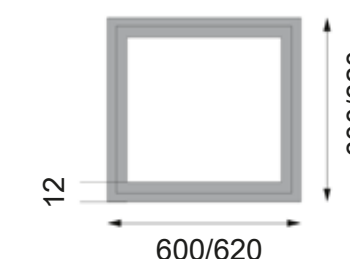

## LED Matrix 600X600mm 36W / LED Matrix 620X620mm 40W

- Sehr hochwertige, ultraflache LED-Panele mit weißem Rahmen
- Gleichmäßige Lichtverteilung für perfekte, blendfreie Ausleuchtung
- Ideal zur Beleuchtung von Büros, Gastronomie, Fitnessstudio, Korridoren, als Hintergrundbeleuchtung für Fotos und Werbung; bedruckbar

Modell	600X600X12 Dimmbar	620X620X12 Dimmbar
Art. Nr. 3000K warmweiß (ww)	PRE-LED-Matrix-6060-3000K	PRE-LED-Matrix-6262-3000K
Art. Nr. 4000K normalweiß (nw)	PRE-LED-Matrix-6060-4000K	PRE-LED-Matrix-6262-4000K
Art. Nr. 6000K tageslichtweiß (cw)	PRE-LED-Matrix-6060-6000K	PRE-LED-Matrix-6262-6000K
Anbringung	Auhängung, Integrierung in Kassettendecken, Rigipsdecken oder mittels Aufbaurahmen	
Große	595 x 595 x 12 mm	620 x 620 x 12 mm
Ausschnitt	577,5 x 5,775mm	595,5x 595,5 mm
Anschlussleistung	ca. 36 Watt	ca. 40 Watt
Ersatz für	4 x 60cm Leuchtstoffröhre	4 x 60cm Leuchtstoffröhre
Lichtstrom	4000-4320lm	3825-4800lm
Lumen pro Watt	ca. 120lm/W	ca. 120lm/W
Farbwiedergabe Ra (CRI)	Ra = 80	Ra = 80
LED Type u. Anzahl	SMD 4014	SMD 4014
Material	stabiler Alu Rahmen; weiß lackiert; hochwertige strukturierte PV Frontabdeckung; Alu auf der Rückseite	
Abstrahlwinkel	120° mit Strahlung nach unten	120 mit Strahlung nach unten
Effizienzklasse	Energieeffizienzklasse A+; Leistungsfaktor (cos phi) > 0,95	
Spannung; Frequenz	230V	230V
Schutzart, Zertifikat	IP41; CE: RoHS; FCC Kennzeichnung	

### • Zubehör:

- Hänger-Set (4-teilig) mit einfacher Einstellung der Länge von 5 - 100 cm  
passend für die LED Matrix:
  - 60 x 60 cm, 62 x 62 cm
  - Der Hänger wird mit einer Schraube an der Decke befestigt.
  - Das 1mm beschichtete Edelstahlseil wird auf die notwendige Länge abgewickelt
  - Das Seil wird an der Öse des Panels eingefädelt und mit der Klemme befestigt.