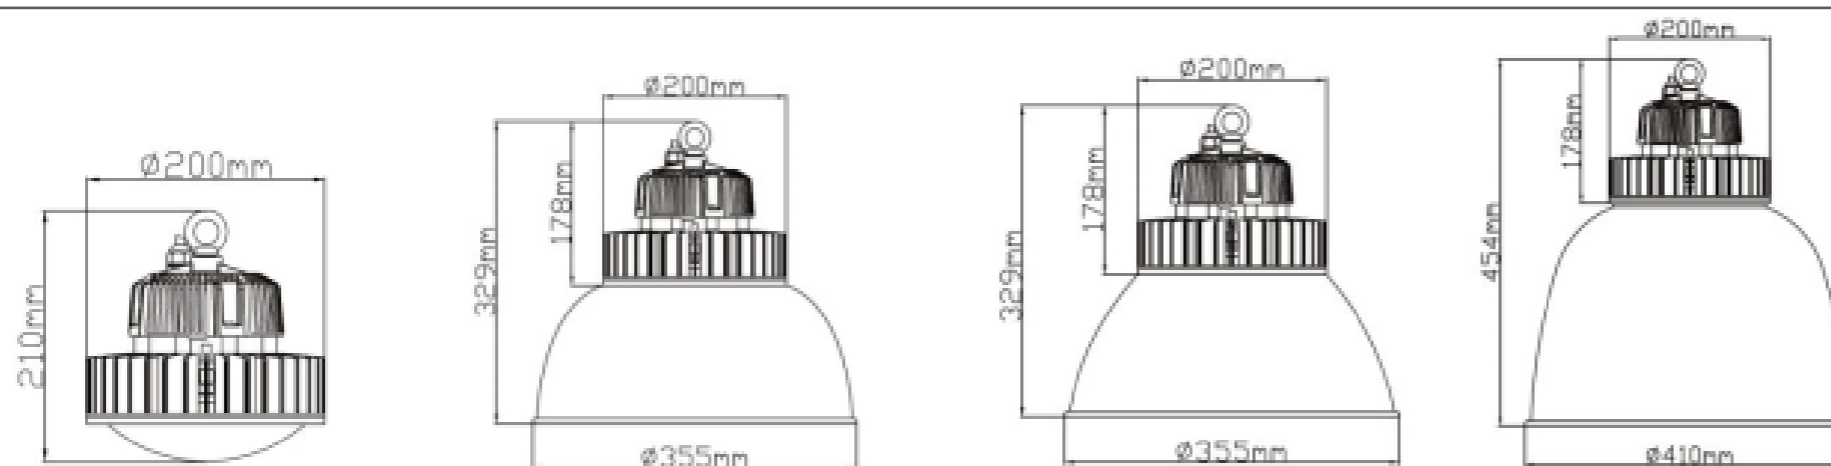

Modell	200W / 3000K/4000K/5000K
Art. Nr. 4000K	PRE-HB-200W-COB-3000K/4000K/5000K
Befestigung	Öse für die Aufhängung
Netzteil	Mean Well
Anschlussleistung	ca. 202Watt
Lichtstrom	22000lm
Lumen pro Watt	ca. 110lm/W
Farbwiedergabe Ra (CRI)	Ra >80
LED Type u. Anzahl	Philips
Material	Netzteil in Gehäuse aus Alu Druckguss; Alu Kühlrippen; Led Chip auf massivem Träger aus versilbertem Kupfer; Abdeckung aus Acrylglas
Abstrahlwinkel	120° mit Strahlung nach unten (ohne Reflektor)
Spannung; Frequenz	AC90-305v
Technik	optional: DALI oder 1-10V dimmbar
Zubehör	

Ohne Reflektor  
120°

Aluminium  
Reflektor 90°

Aluminium  
Reflektor 70°

PC Reflektor 70°

Ohne Reflektor 120°

Aluminium Reflektor 90°  
PRE-HB-Alu-90

Aluminium Reflektor 60°  
PRE-HB-Alu-60

PC Reflektor 70°  
PRE-HB-PC-70