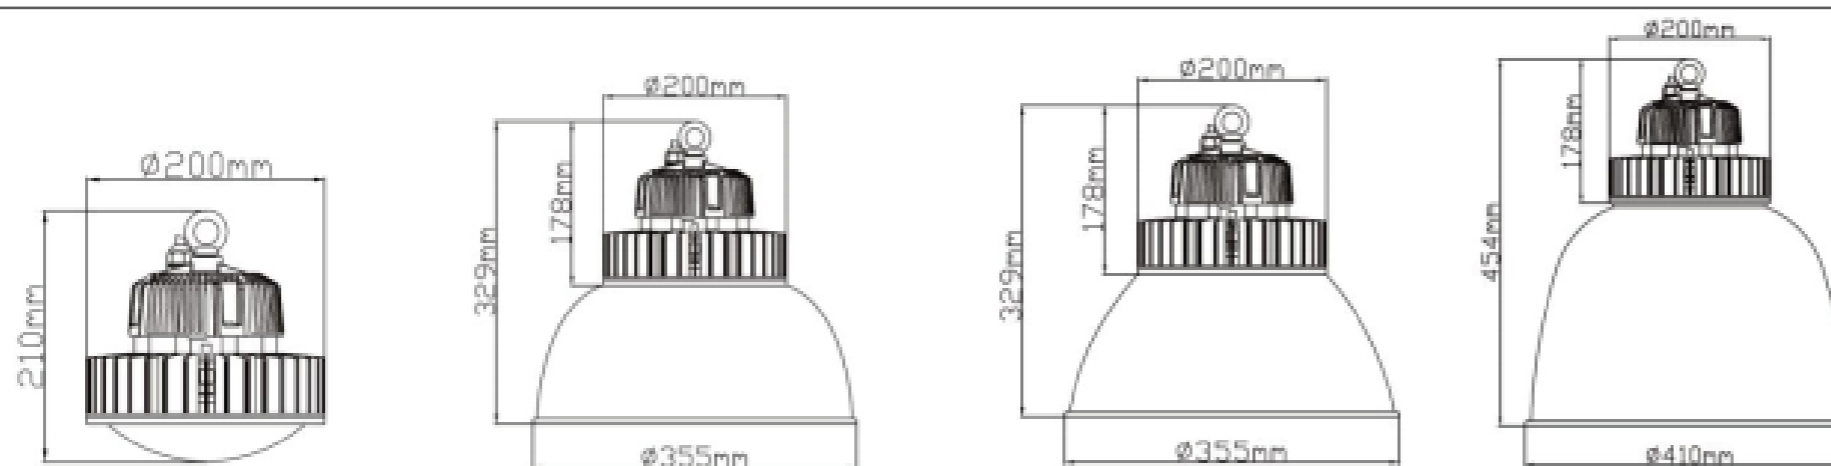

Modell	150W / 3000K/4000K/5000K
Art. Nr.	PRE-HB-150W-COB-3000K/4000K/5000K
Befestigung	Öse für die Aufhängung
Netzteil	Mean Well
Anschlussleistung	ca. 152Watt
Lichtstrom	16500lm
Lumen pro Watt	ca. 110lm/W
Farbwiedergabe Ra (CRI)	Ra >80
LED Type u. Anzahl	Philips
Material	Netzteil in Gehäuse aus Alu Druckguss; Alu Kühlrippen; Led Chip auf massivem Träger aus versilbertem Kupfer; Abdeckung aus Acrylglas
Abstrahlwinkel	120° mit Strahlung nach unten (ohne Reflektor)
Spannung; Frequenz	AC90-305v
Technik	optional: DALI oder 1-10V dimmbar
Zubehör	

Ohne Reflektor
120°

Aluminium
Reflektor 90°

Aluminium
Reflektor 70°

PC Reflektor 70°

Ohne Reflektor 120°

Aluminium Reflektor 90°
PRE-HB-Alu-90

Aluminium Reflektor 60°
PRE-HB-Alu-60

PC Reflektor 70°
PRE-HB-PC-70